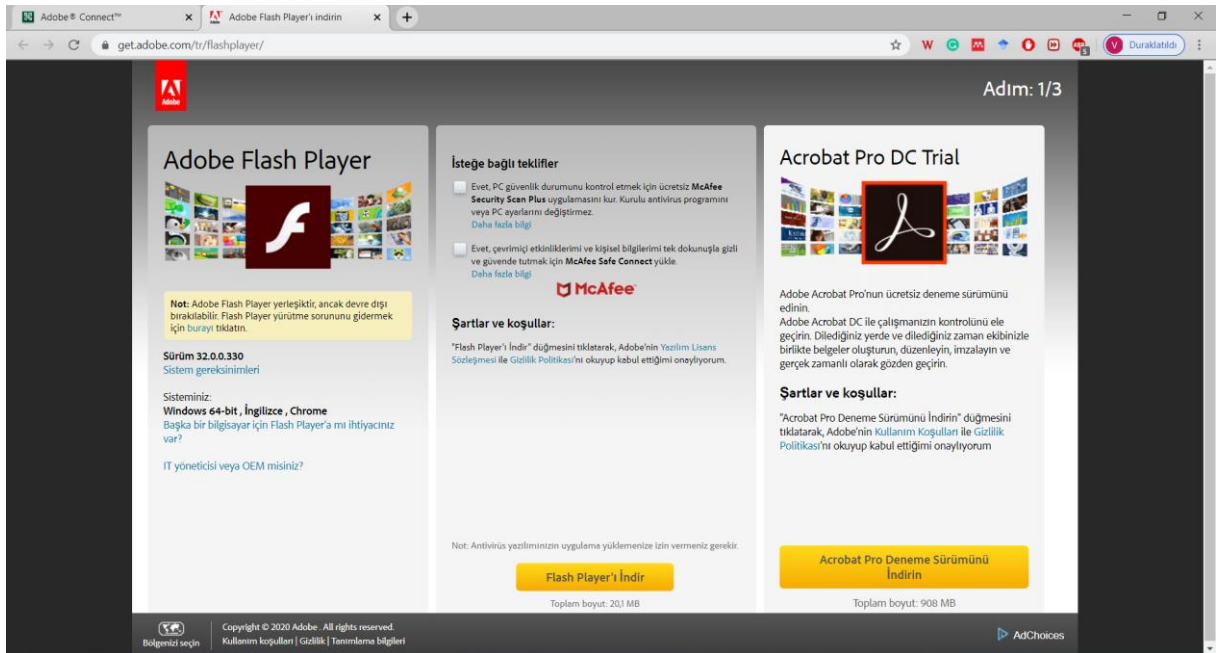

7. Adım

Eğer sisteminizde hali hazırda kurulu Adobe Flash Uygulaması güncel değilse güncel versiyonu indirmeniz istenecektir. Aşağıdaki adımları sırasıyla izleyerek güncel versiyonu bilgisayarınıza kurunuz.