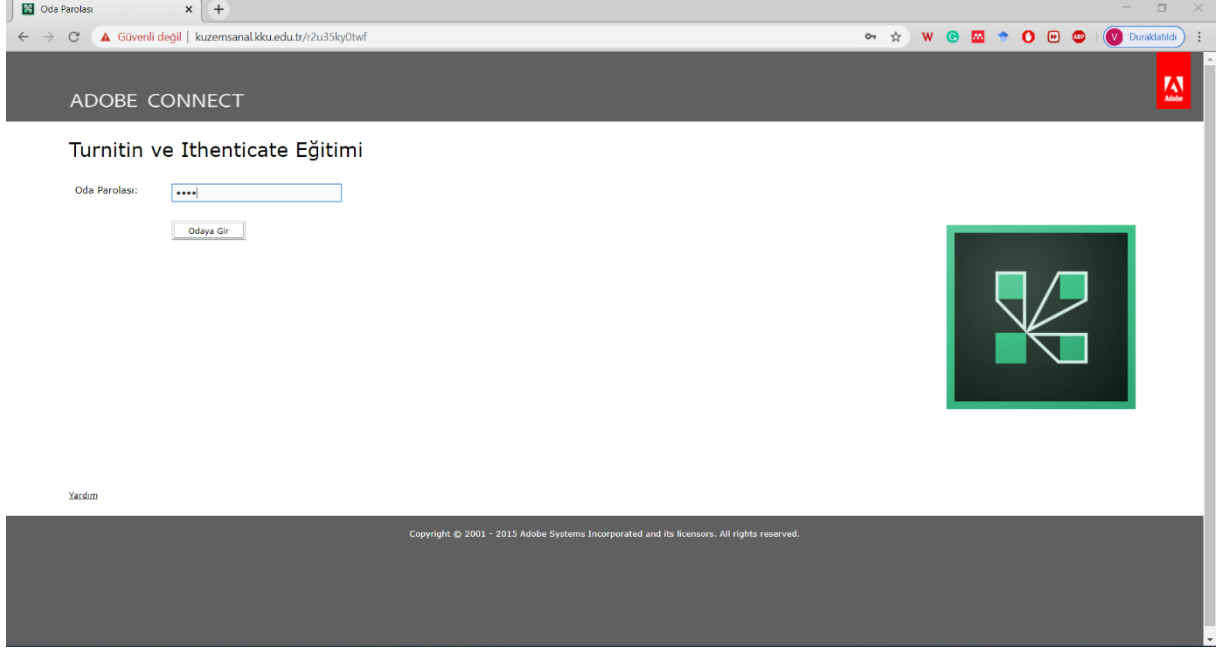

8. Adım

Kurulum işlemi tamamlandıktan sonra size verilen link ile tekrar sanal oturuma giriş yapınız. Bu kez sizden sadece oda parolası istenecektir.