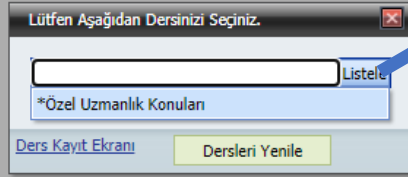

Listeleye tıkladığınızda ders kaydınızda almış olduğunuz ders listesi ekrana gelmelidir.

Eğer sorun olduğunu düşünüyorsanız kuzem@kku.edu.tr adresine sorunlu durumu ve öğrenci numaranızı bildiriniz.