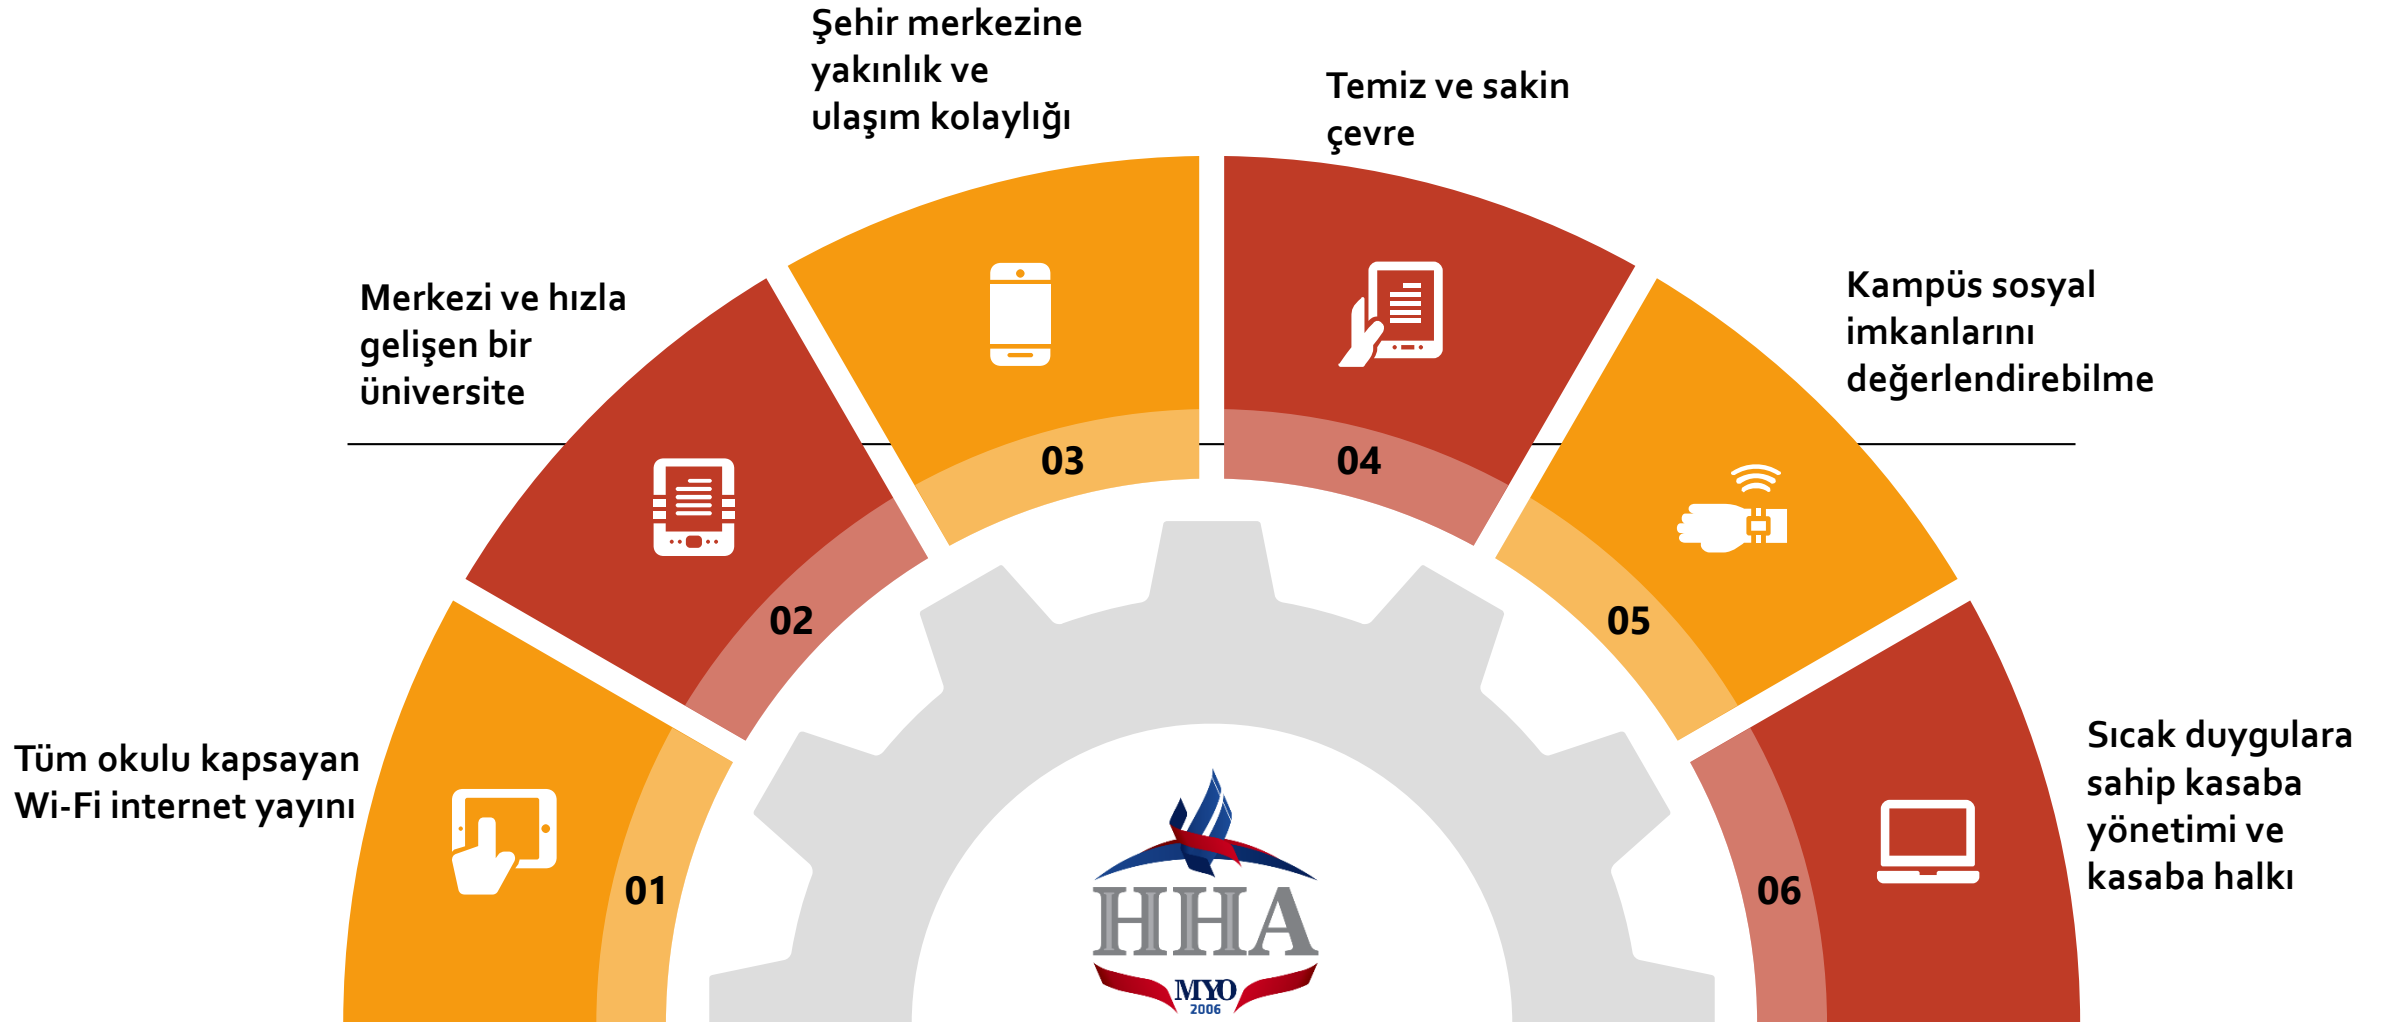

Şehir Merkezinden Hacılara

NEDEN HACILAR MYO

BİYOMEDİKAL CİHAZ TEKNOLOJİSİ PROGRAMI

2016-2017 AKADEMİK YILINDAN
İTİBAREN FAALİYET

ÖRGÜN ve İKİNCİ ÖĞRETİM
PROGRAMLARI

KADROLU 3 ÖĞRETİM ELEMANI

ALANINDA YETİŞMİŞ UZMAN
AKADEMİSYENLERİN DESTEĞİ