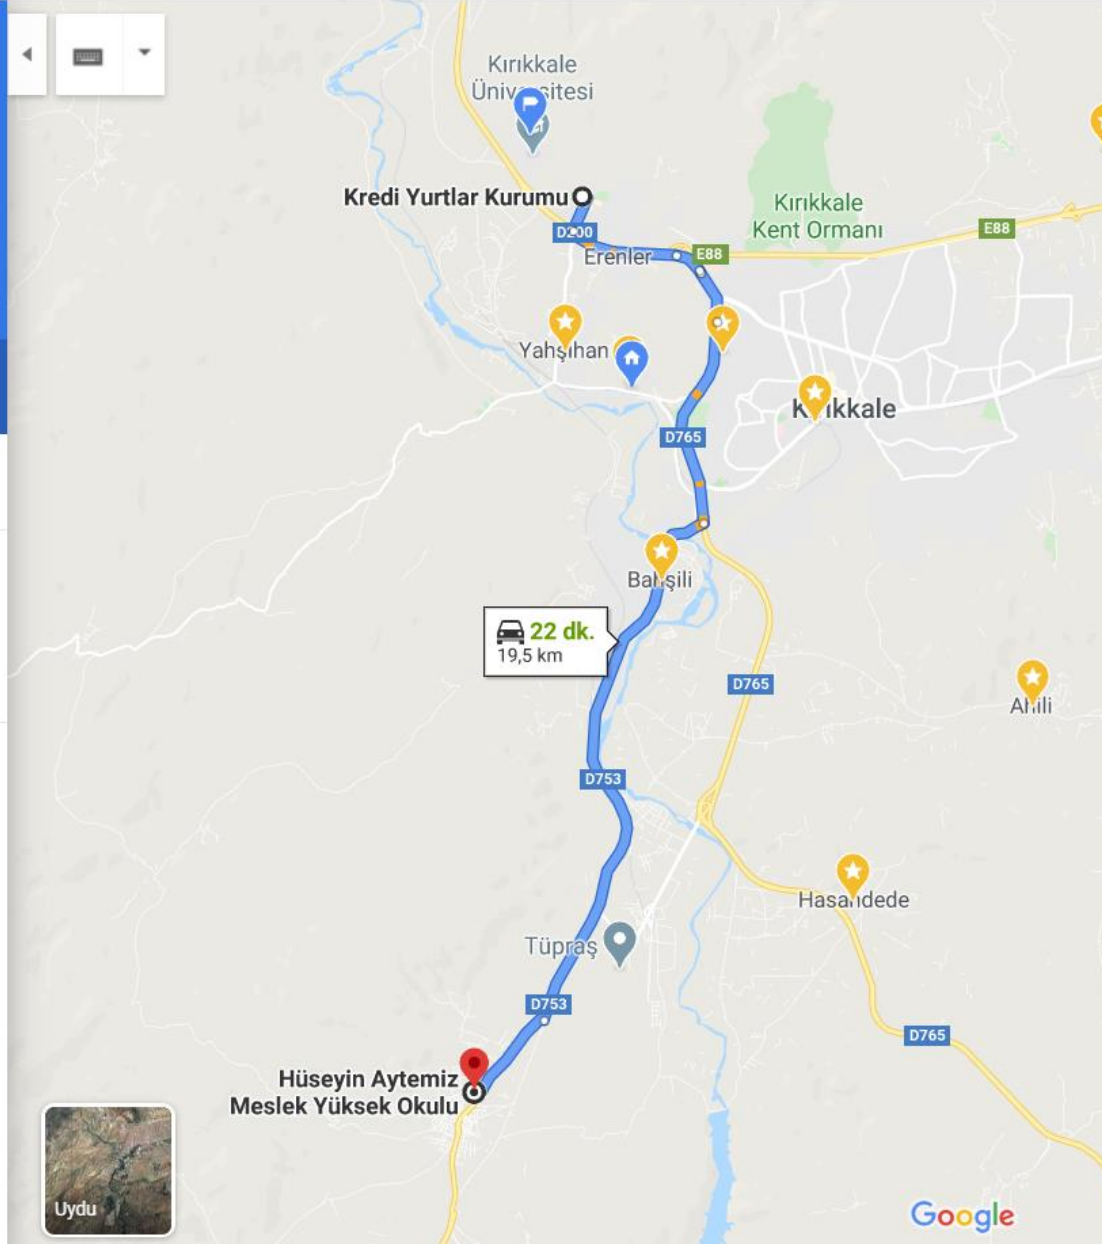

Kampüsten Özel Araçla Ulaşım

☰

🏠 🚗 🚝 🚶 🚲 🛩

📍 Kredi Yurtlar Kurumu, Yenişehir, 71450

📍 Hüseyin Aytemiz Meslek Yüksek Okulu,

⊕ Hedef ekle

Hemen kalkan ▾ SEÇENEKLER

📱 Telefonunuza yol tarifi gönderin

🚗 D753 üzerinden 22 dk.
En hızlı rota, normal trafik 19,5 km

[AYRINTILAR](#)

Keşfedin: Hüseyin Aytemiz Meslek Yüksek Okulu

Marketler

Oteller

Benzin istasyonları

Park Alanları

Daha fazla